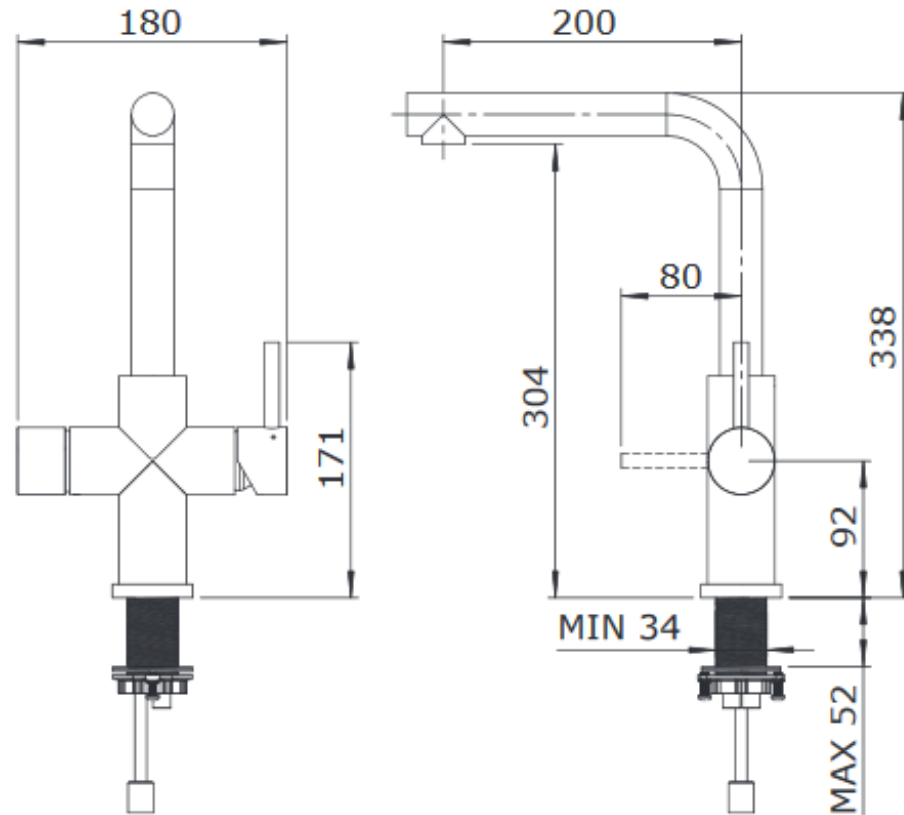

Soda Fresh @ Home / Office PONTRESINA TOUCH L INOX SODA

Kohlensäurehaltiges Wasser, gefiltert, gekühlt.
Je nach Wasserhärte 4 bis 8 Gramm.

Gekühltes, gefiltertes, stilles Wasser.
Temperatur einstellbar, manuell oder per App, 4 bis 12 °C.

Ambiente Wasser, gefiltert, Raumtemperatur.

Lochdurchmesser für die Bohrung \varnothing 34 mm

Preise und Verfügbarkeit der Armaturen vorbehalten Änderungen. Wir erstellen gerne eine massgeschneiderte Offerte.

Drehen Sie den LED-Knopf bis die Wunschfarbe leuchtet. Nun haben Sie jeweils drei Möglichkeiten.

1. Sie drücken und halten den Knopf, das Wasser fließt bis Sie loslassen.
2. Sie drücken zweimal hintereinander kurz den Knopf und eine kleine Menge Wasser (ca. 0,6 Liter bei den kalten und 1,2 Liter beim Kochendwasser) fließt.
3. Sie drücken 3 mal kurz den LED Knopf und eine grosse Menge Wasser (ca. 1 Liter bei den kalten und 2,7 Liter beim Kochendwasser, eine Pfannenfüllung) fließt.